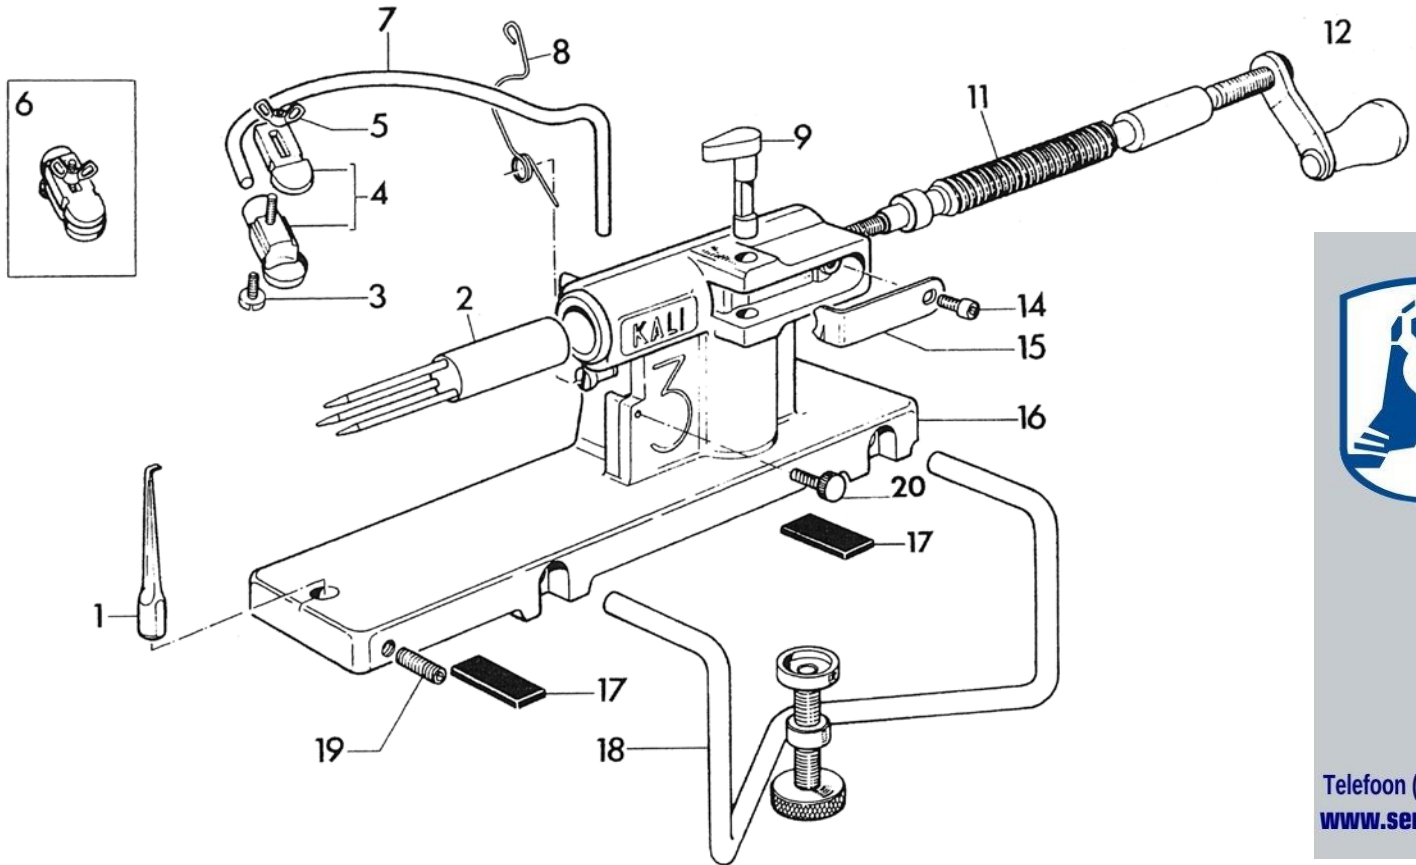

***014.030 APPLE PEELER, CORER & SLICER**
EXPLODED VIEW / SPARE PART LIST

Telephone (0317) 619 108
www.serviceteam.nl

NUMBER	REFERENCE	DESCRIPTION	DESCRIPTION	Q'TY
1	N6101	LAME TRANCHEUR	SLICING BLADE	
2	N6103	BROCHE	SPINDLE	
6	N6102	PELEUR COMPLET (3+4+5)	COMPLETE PEELER (3+4+5)	
7	N6104	ARCHET	BOW	
8	N6105	RESSORT D'ARCHET	BOW SPRING	
9	N6114	CAME	CAM	
11	N6107	AXE FILETTE "KALI"	THREADED PIN	
12	N6106	MANIVELLE	HANDLE	
14	N6113	VIS C 6X10	SCREW C 6x10	
15	N6115	RESSORT PLAT	FLAT SPRING	
16		CORPS.	BODY	
17		PATIN (NB 2).	PAD (NO. 2)	
18	N6108	ETRIER	CLAMP	
19	N6110	VIS DE LAME TRANCHEUR	SLICING BLADE SCREW	
20	N6111	VIS DE REGLAGE	ADJ/SCREW	
	N6116	FOURREAU PLASTIQUE		
	N6118	VIS SANS FIN TRANCHES FINES		
	N9021	KIT DE MOTORISATION		
	N9022	EMBOUT MOTEUR "KALI"		
	N9024	MOTEUR		