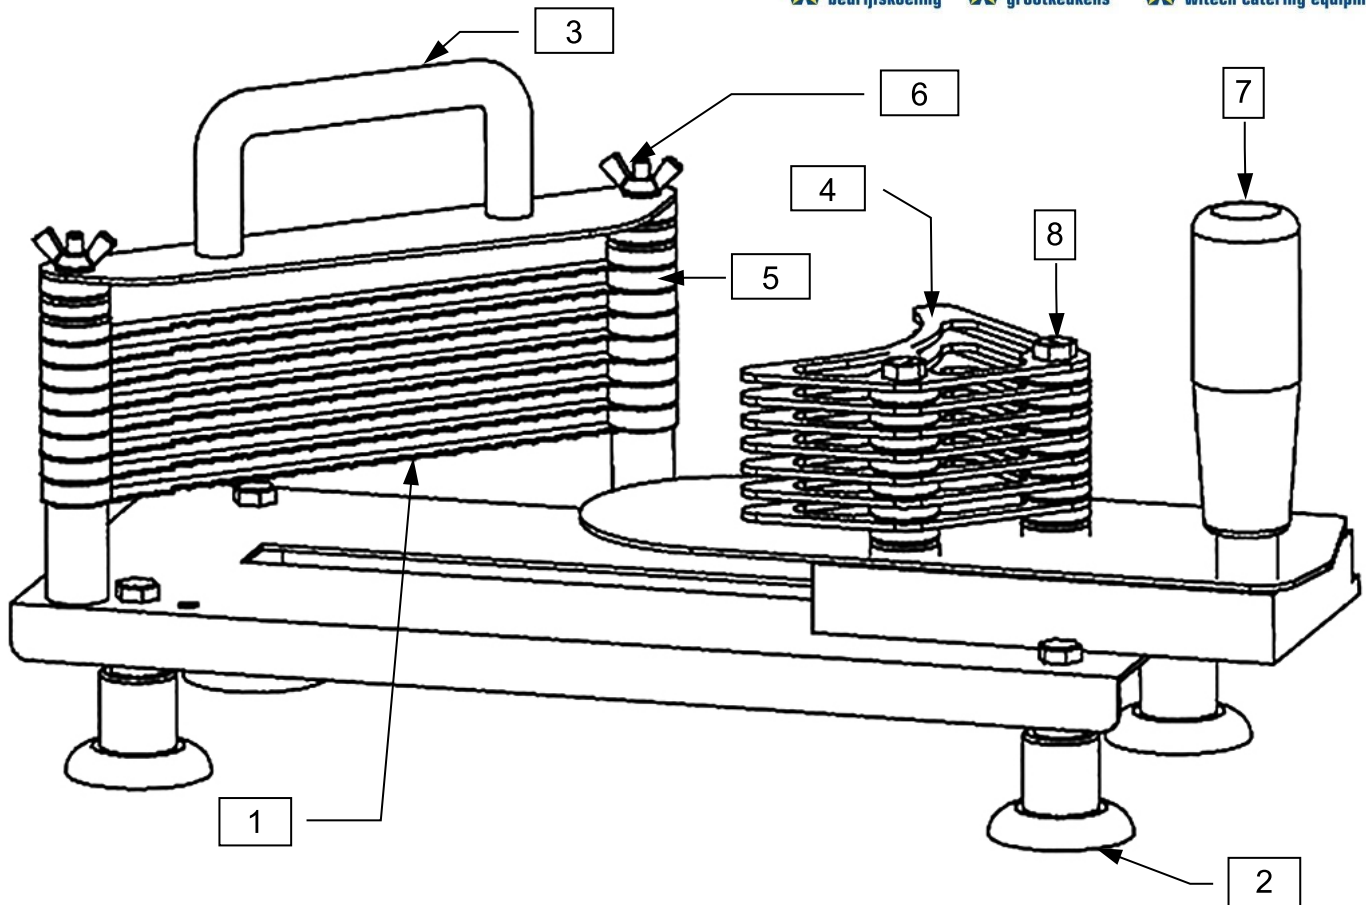

***202.005 TOMATO SLICER 'TYPE COMPACT'**
EXPLODED VIEW / SPARE PART LIST

Telefoon (0317) 619 108

www.serviceteam.nl

SERVICE TEAM NEDERLAND

bedrijfskoeling grootkeukens witech catering equipment

NUMBER	REFERENCE	DESCRIPTION	Q'TY
1	CTXM08	SET OF 8 BLADES FOR MINI TOMATO SLICER	
2	GX018	SUCTIONS FOR GX / CTXM (LONG FEET)	
3	CTXM07	HANDLE ONLY / CTXM (PONTET)	
4	CTXM09	ST/ST PLATE FOR CTXM55	
5	CTXM010	PUSHER SPACER / CTXM55	
6	CTXM011	THREADED ROD / CTXM55	
7	CTX019	BLACK HANDLE + AXLE + SCREW / CTXM+ CTXM	
8	CTXM012	SCREWS (SCREW + WASHER + NUT) / CTXM55	