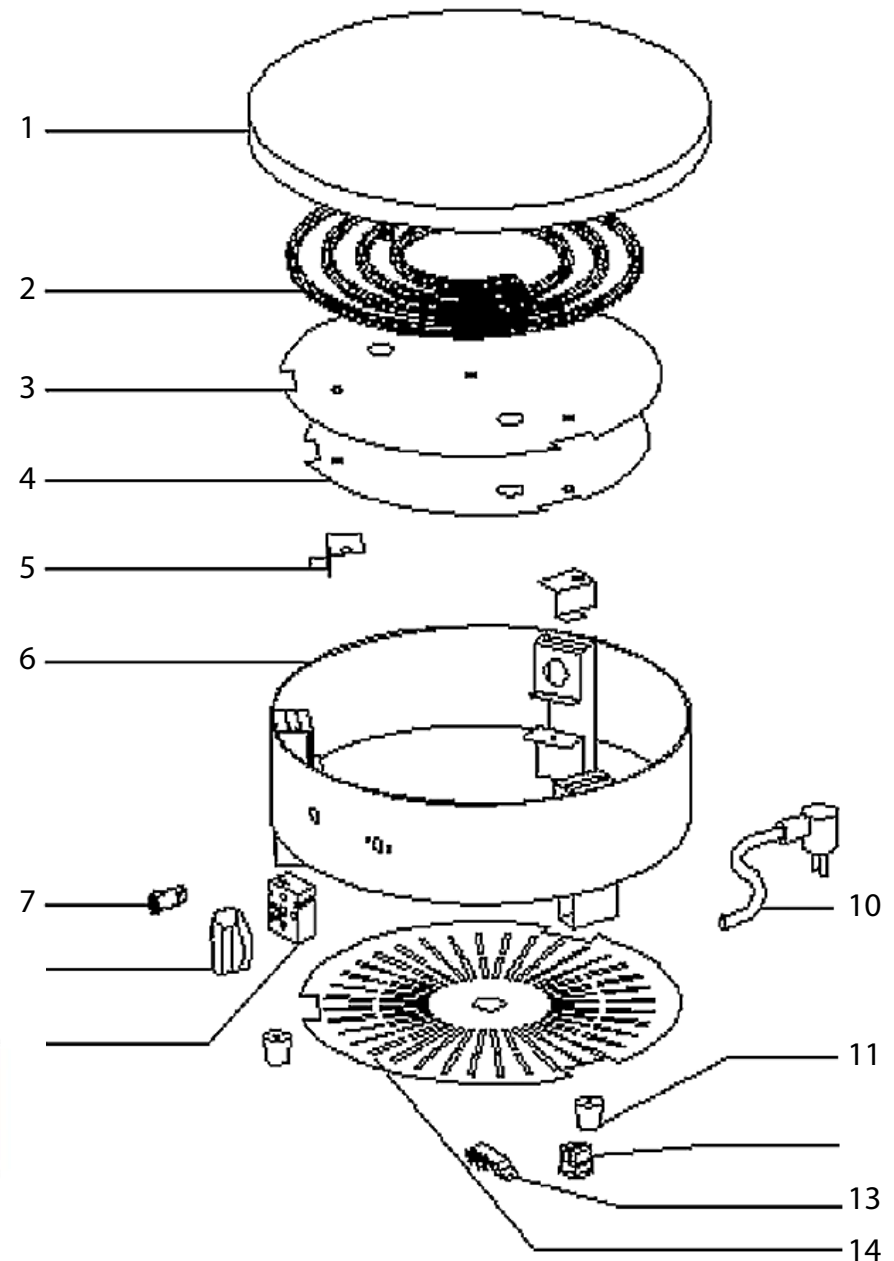

***304.025 ELECTRIC CREPE MACHINE - EXPLODED VIEW / PARTLIST**

Nomenclature **400 FE**
 Spare part **400 FE**
Jusqu'à Décembre 2005
Until December 2005

Rep	Code	Qty	Pièce	Spare part
1	B02015	1	Disque émaillé diam 400	Enameled cast iron plate 400
2	D02022	1	Résistance	heating element
3	67007SE	1	Serre résistance	Heating element holder
4	67011	1	Tôle intermédiaire	Halfway métal sheet
5	67003	3	Patte fixation	Binding leg
6	67004SE	1	Ceinture	Casing
7	A08008	1	Voyant rouge	Red pilot light
8	A14078	1	Bouton	knob
9	A06042	1	Thermostat	Thermostat
10	C03013	1	Cordon avec prise	Cord with plug
11	A13003	3	Pied	Foot
12	A10001	1	Serre câble	Cord closer
13	A16021	1	Domino 2 plots	Two holes domino
14	67006	1	Fond de socle	Bottom casing