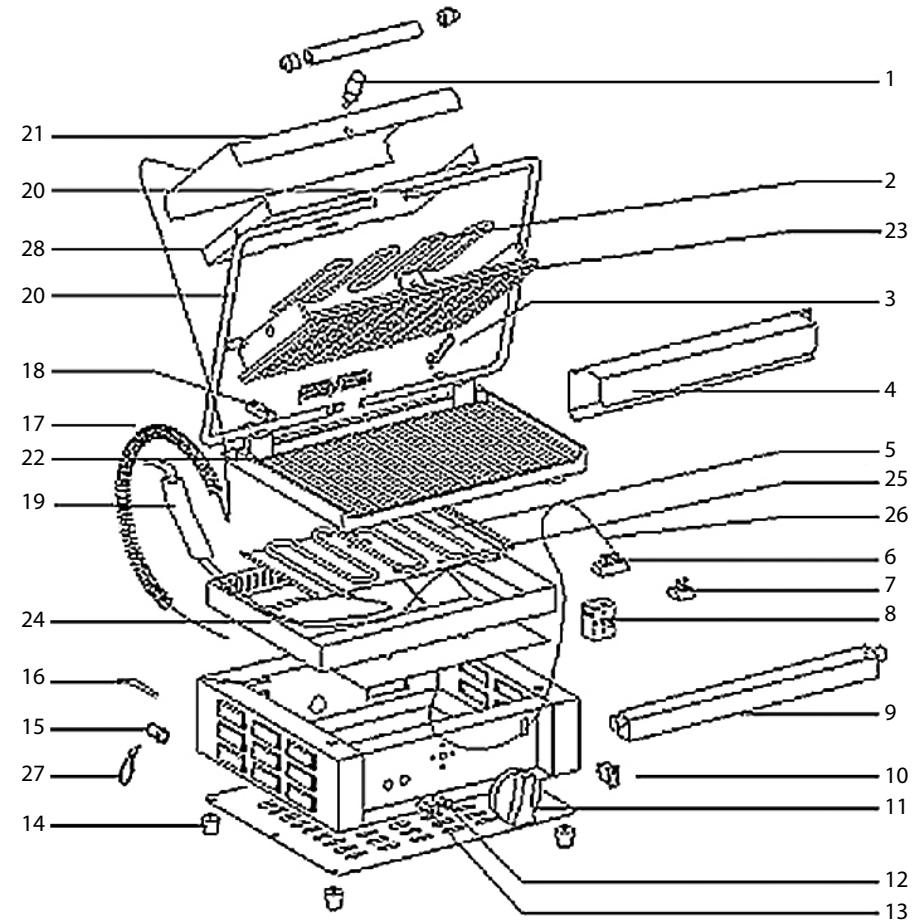

*304.061 CONTACT GRILL - EXPLODED VIEW / PARTLIST

Nomenclature PANINI Spare Part PANINI

Rep	Code	Qt	Pièce	Spart part
1	A15008	1	Poignée de plaque supérieure	Top plate handle
2	D02094	1	Résistance haute	Top heating element
3	37022	1	Guide plaque supérieure	Top plate guide
4	37066	1	Cache ressort	Spring protection
5	D02093	1	Résistance basse	Bottom heating element
6	A16013	1	Bornier 3 trous	Three holes domino
7	A16012	1	Bornier 2 trous	Two holes domino
8	A06032	1	Thermostat	Thermostat
9	37067	1	Bac à sauce	Sauce lid
10	A07025	1	Interrupteur	Switch
11	A14078	1	Bouton	Knob
12	A08008	1	Voyant rouge	Red pilot light
13	A08009	1	Voyant vert	Green pilot light
14	A13003	4	Pied	Foot
15	A10032	1	Presse étoupe 16	Cord closer 16
16	C03007	1	Cordon avec prise	Cord with plug
17	C04005	1	Gaine Ressort	Spring girdle
18	B04027	2	Bride poignée	Handle strap
19	C04007	1	Isolant	Insulation
20	F01042/43	1	Poignée complète	Handle assembly
21	37064	1	Capot inox	Stainless steel cover
22	B02023	1	Plaque inférieure rainurée	Bottom grooved cast iron plate
	B02025	1	Plaque inférieure lisse	Bottom smooth cast iron plate
23	B02024	1	Plaque supérieure rainurée	Top grooved cast iron plate
	B02033	1	Plaque supérieure lisse	Top smooth cast iron plate
24	37061	1	Cadre	Frame
25	37106	1	Serre résistance bas	Bottom element plate
26	C05016	1	Fil de terre	Earth wire
27	A10029	3	Attache cable	Wire ties
28	37105	1	Serre résistance haut	Upper element plate
	37090	1	Racloir	Scraper