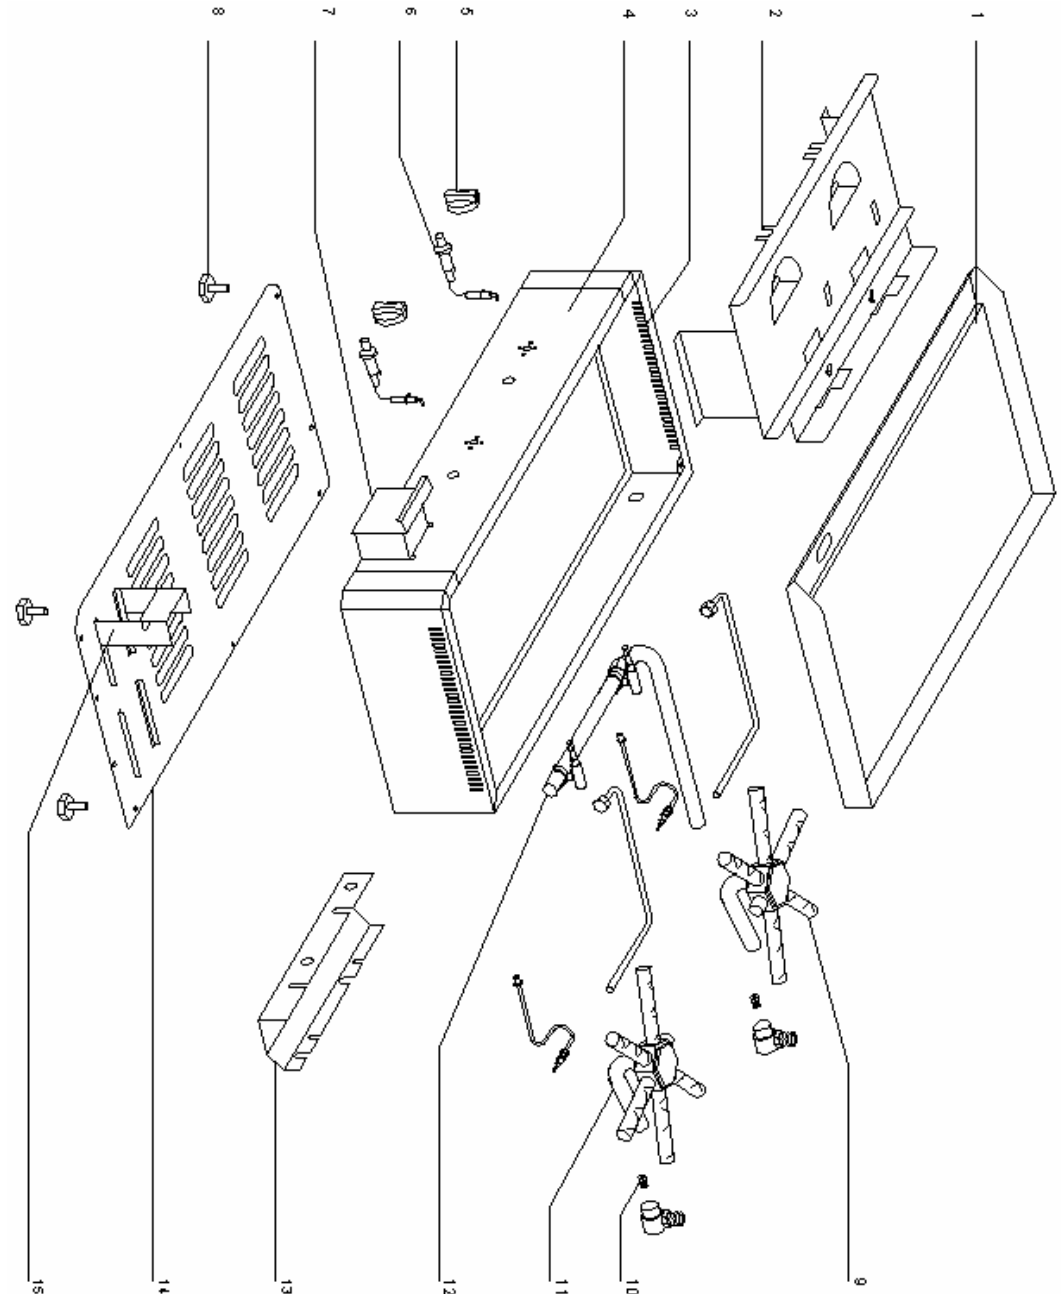

# \*304.246 GRIDDLE PLATE - EXPLODED VIEW / PARTLIST

Nomenclature **PSR 600 G**  
Spare parts **PSR 600 G**

Rep	Code	Qty	Pièce	Spare part
1	53113SE	1	Cadre + plaque acier	Frame and steel plate assembly
2	53153	1	Support brûleur	Burner holder
3	53165	1	Ceinture	Casing
4	53119	1	Bandeau	Control panel
5	A14077	2	Bouton	Knob
6	E02215	2	Piezo complet	Piezo assembly
7	53164SE	1	Bac à sauce	Drip tray
8	A13012	4	Pied	Foot
9	E01018	1	Brûleur gauche	Left burner
10	E02018	2	Injecteur BP (90)	Injector BP (90)
	E02076	2	Injecteur GN (135)	Injector GN (135)
11	E01017	1	Brûleur droit	Right burner
12	E02210	1	Rampe complète	Main supply assembly
13	53159	1	Plaque protection piezo	Piezo protection
14	53162	1	Fond socle	Bottom casing
15	53116	1	Ecran protection sauce	Sauce protection screen