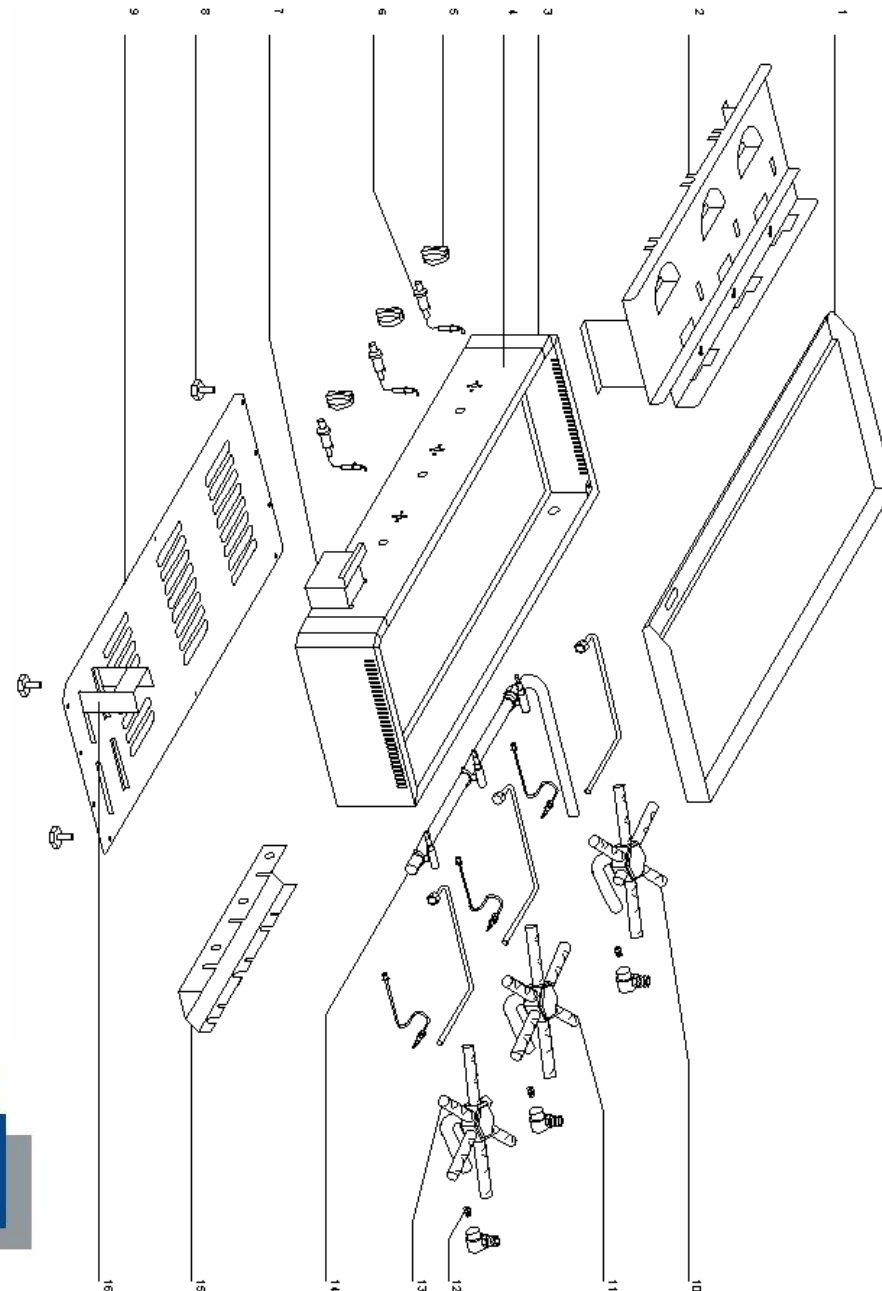

*304.247 GRIDDLE PLATE - EXPLODED VIEW / PARTLIST

Nomenclature PSR 900 G
Spare parts PSR 900 G

Rep	Code	Qty	Pièce	Spare part
1	53129SE	1	Cadre + plaque acier	Frame and steel plate assembly
2	53154	1	Support brûleur	Burner holder
3	53168	1	Ceinture	Casing
4	53131	1	Bandeau	Control panel
5	A14077	3	Bouton	Knob
6	E02215	3	Piezo complet	Piezo assembly
7	53164SE	1	Bac à sauce	Drip tray
8	A13012	4	Pied	Foot
9	53163	1	Fond socle	Bottom casing
10	E01018	1	Brûleur gauche	Left burner
11	E01016	1	Brûleur	Burner
12	E02018	3	Injecteur BP (90)	Injector BP (90)
	E02076	3	Injecteur GN (135)	Injector GN (135)
13	E01017	1	Brûleur droit	Right burner
14	E02211	1	Rampe complète	Main supply assembly
15	53160	1	Plaque protection piezo	Piezo protection
16	53116	1	Ecran protection sauce	Sauce protective screen