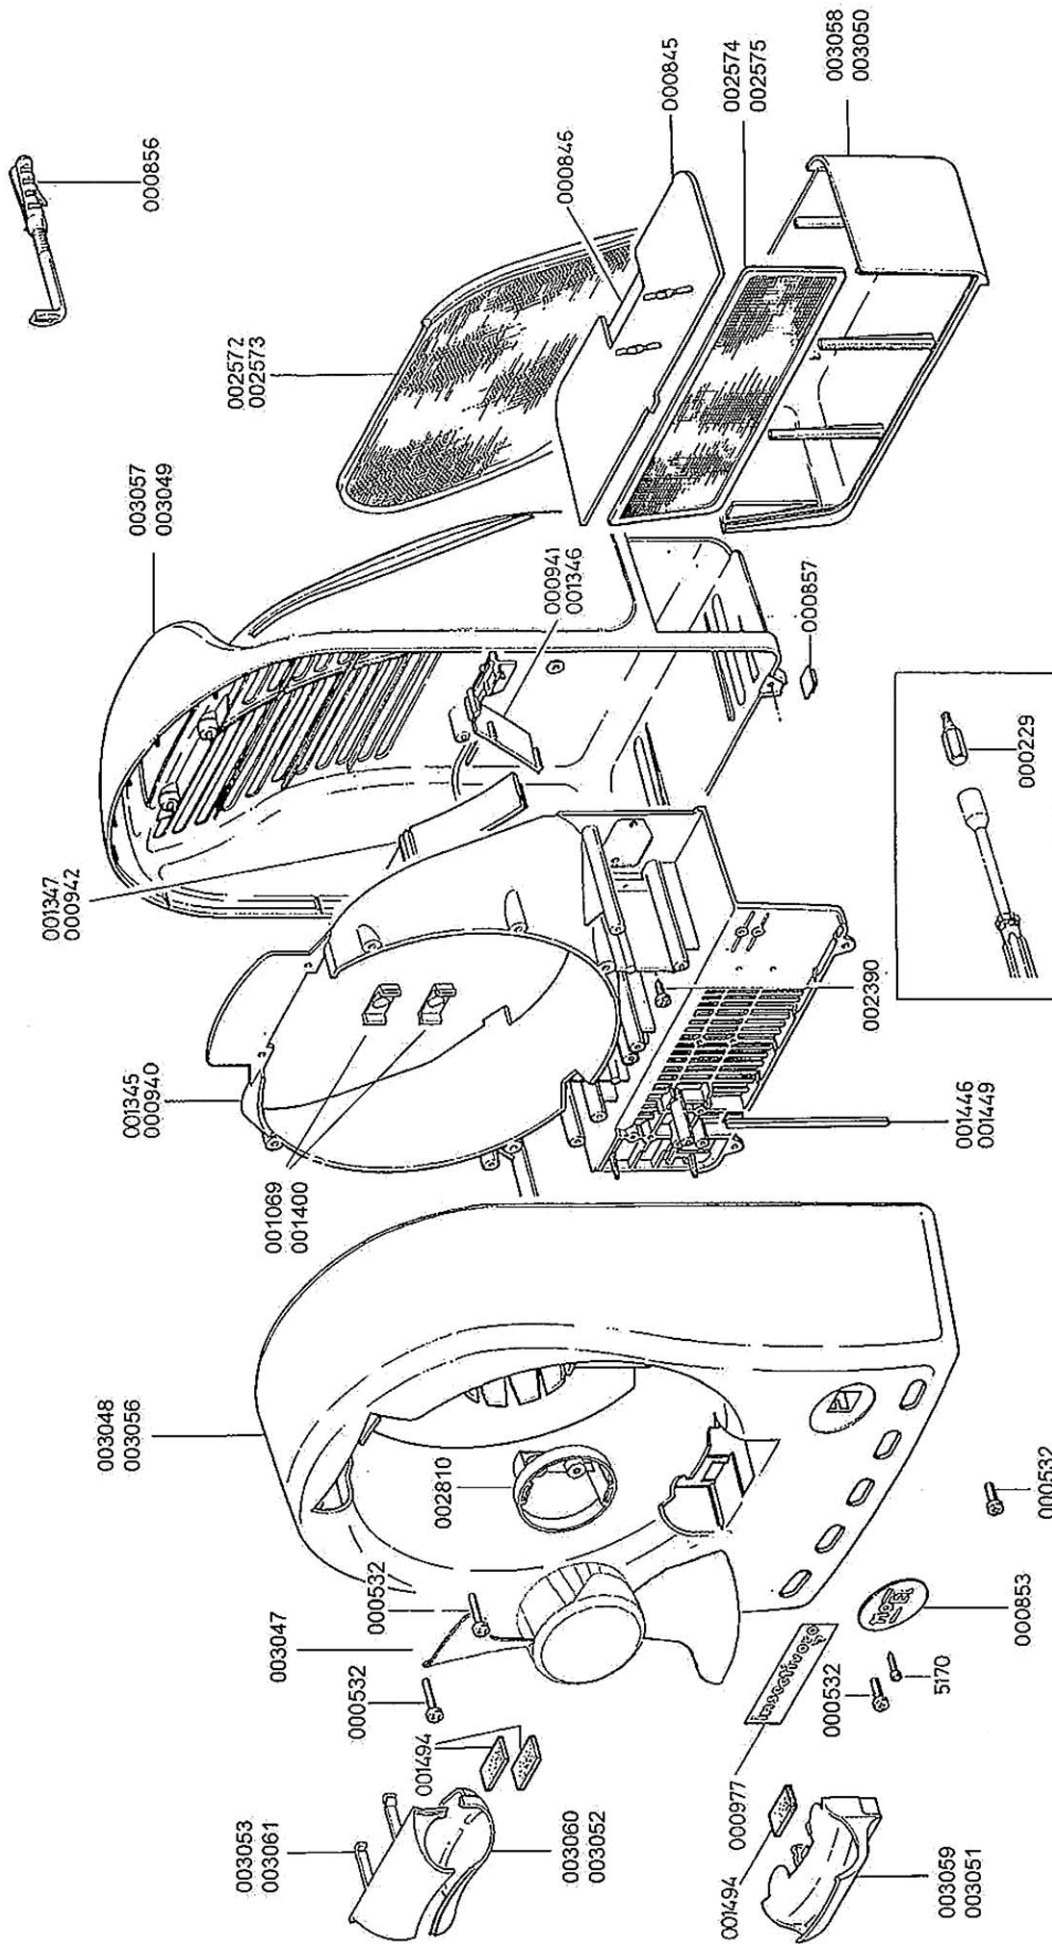

Art. 368

Telefoon (0317) 619 108

www.serviceteam.nl

SERVICE TEAM NEDERLAND

bedrijfskoeling grootkeukens witech catering equipment