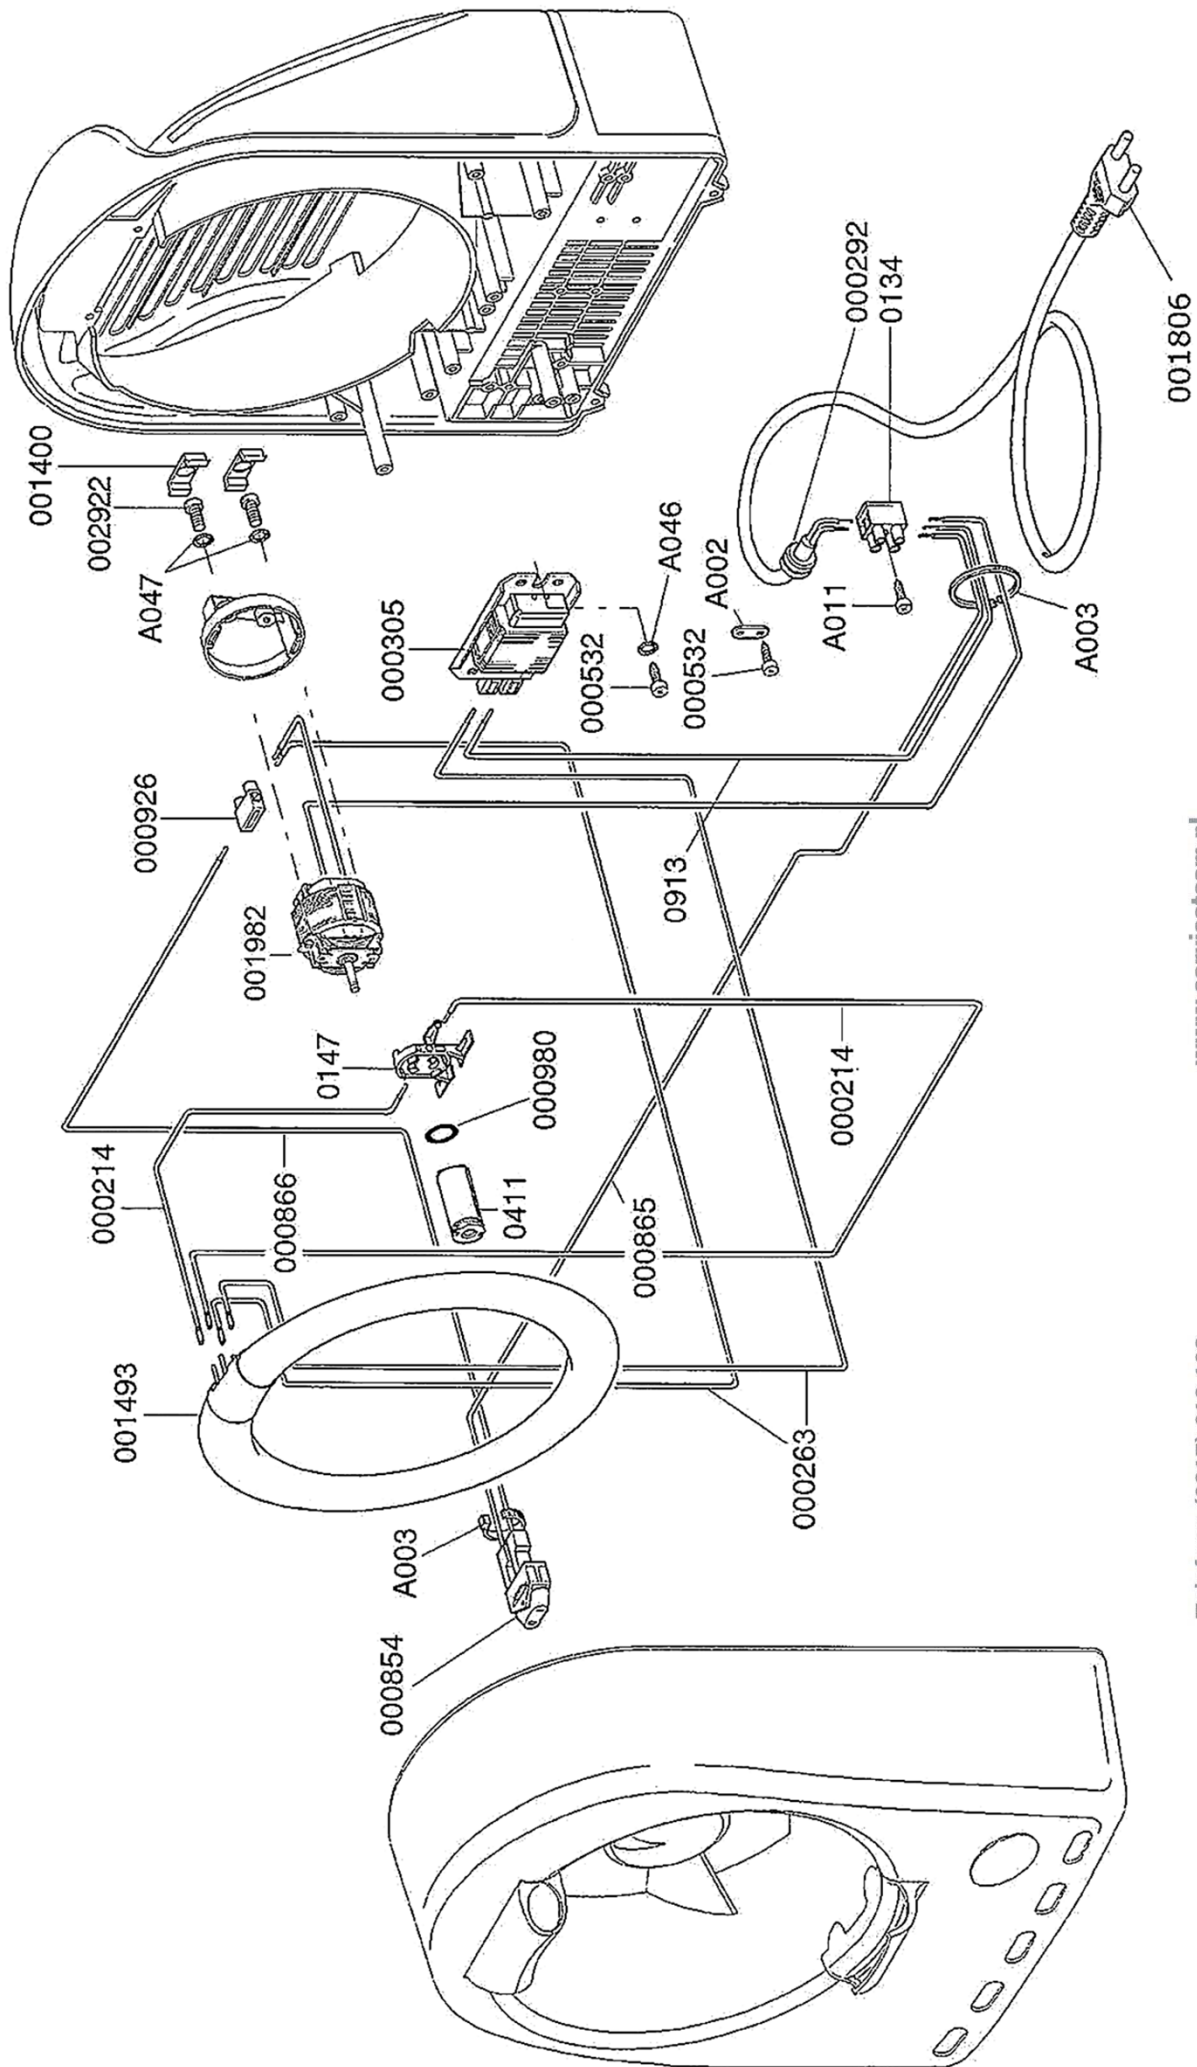

Art. 368

www.serviceteam.nl

Telefoon (0317) 619 108

SERVICE TEAM NEDERLAND

bedrijfskoeling
grootteutens
witech catering equipment