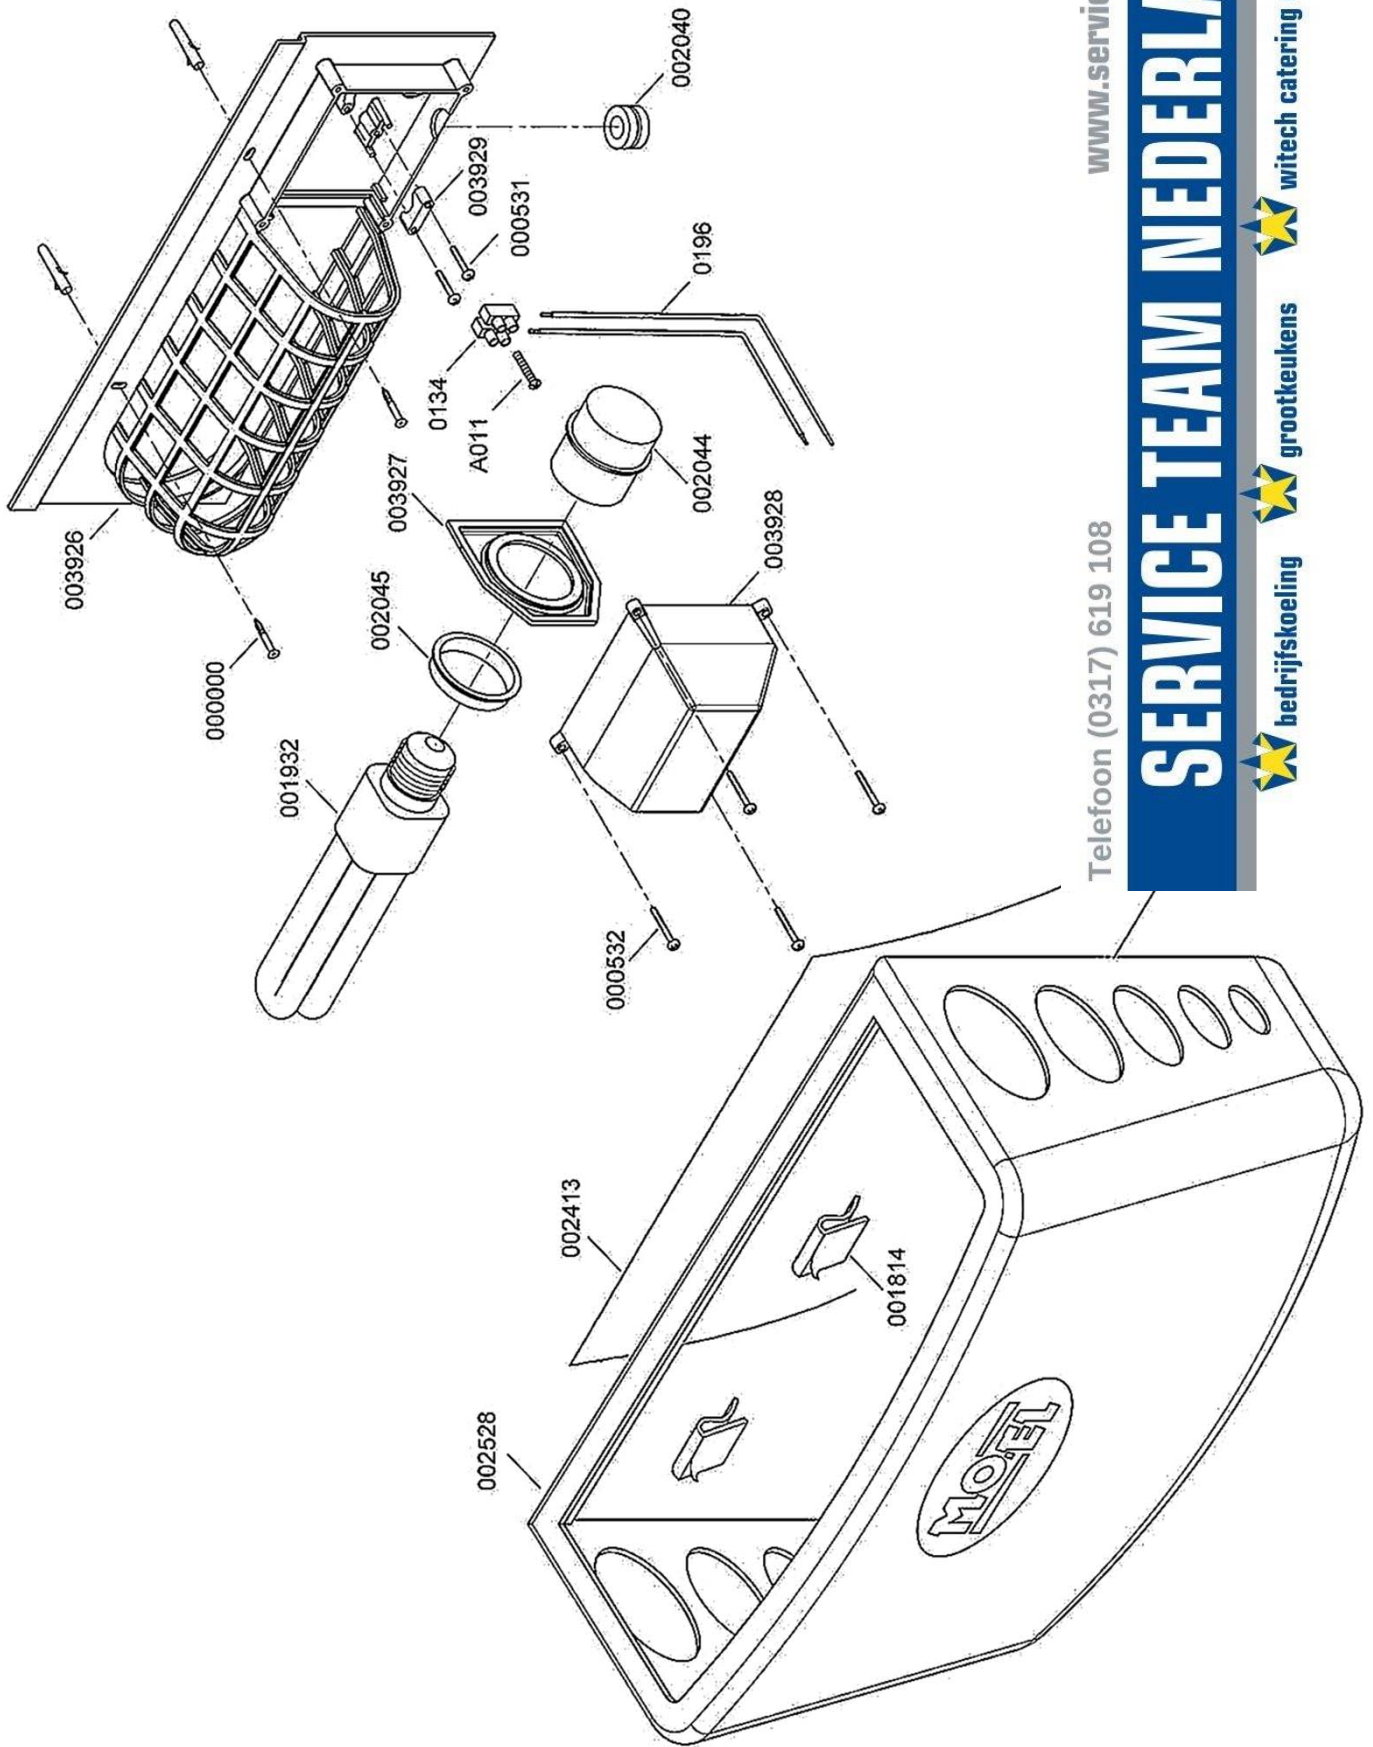

Art. 399

Telefoon (0317) 619 108

www.serviceteam.nl

SERVICE TEAM NEDERLAND

bedrijfskoeling grootkeukens witech catering equipment