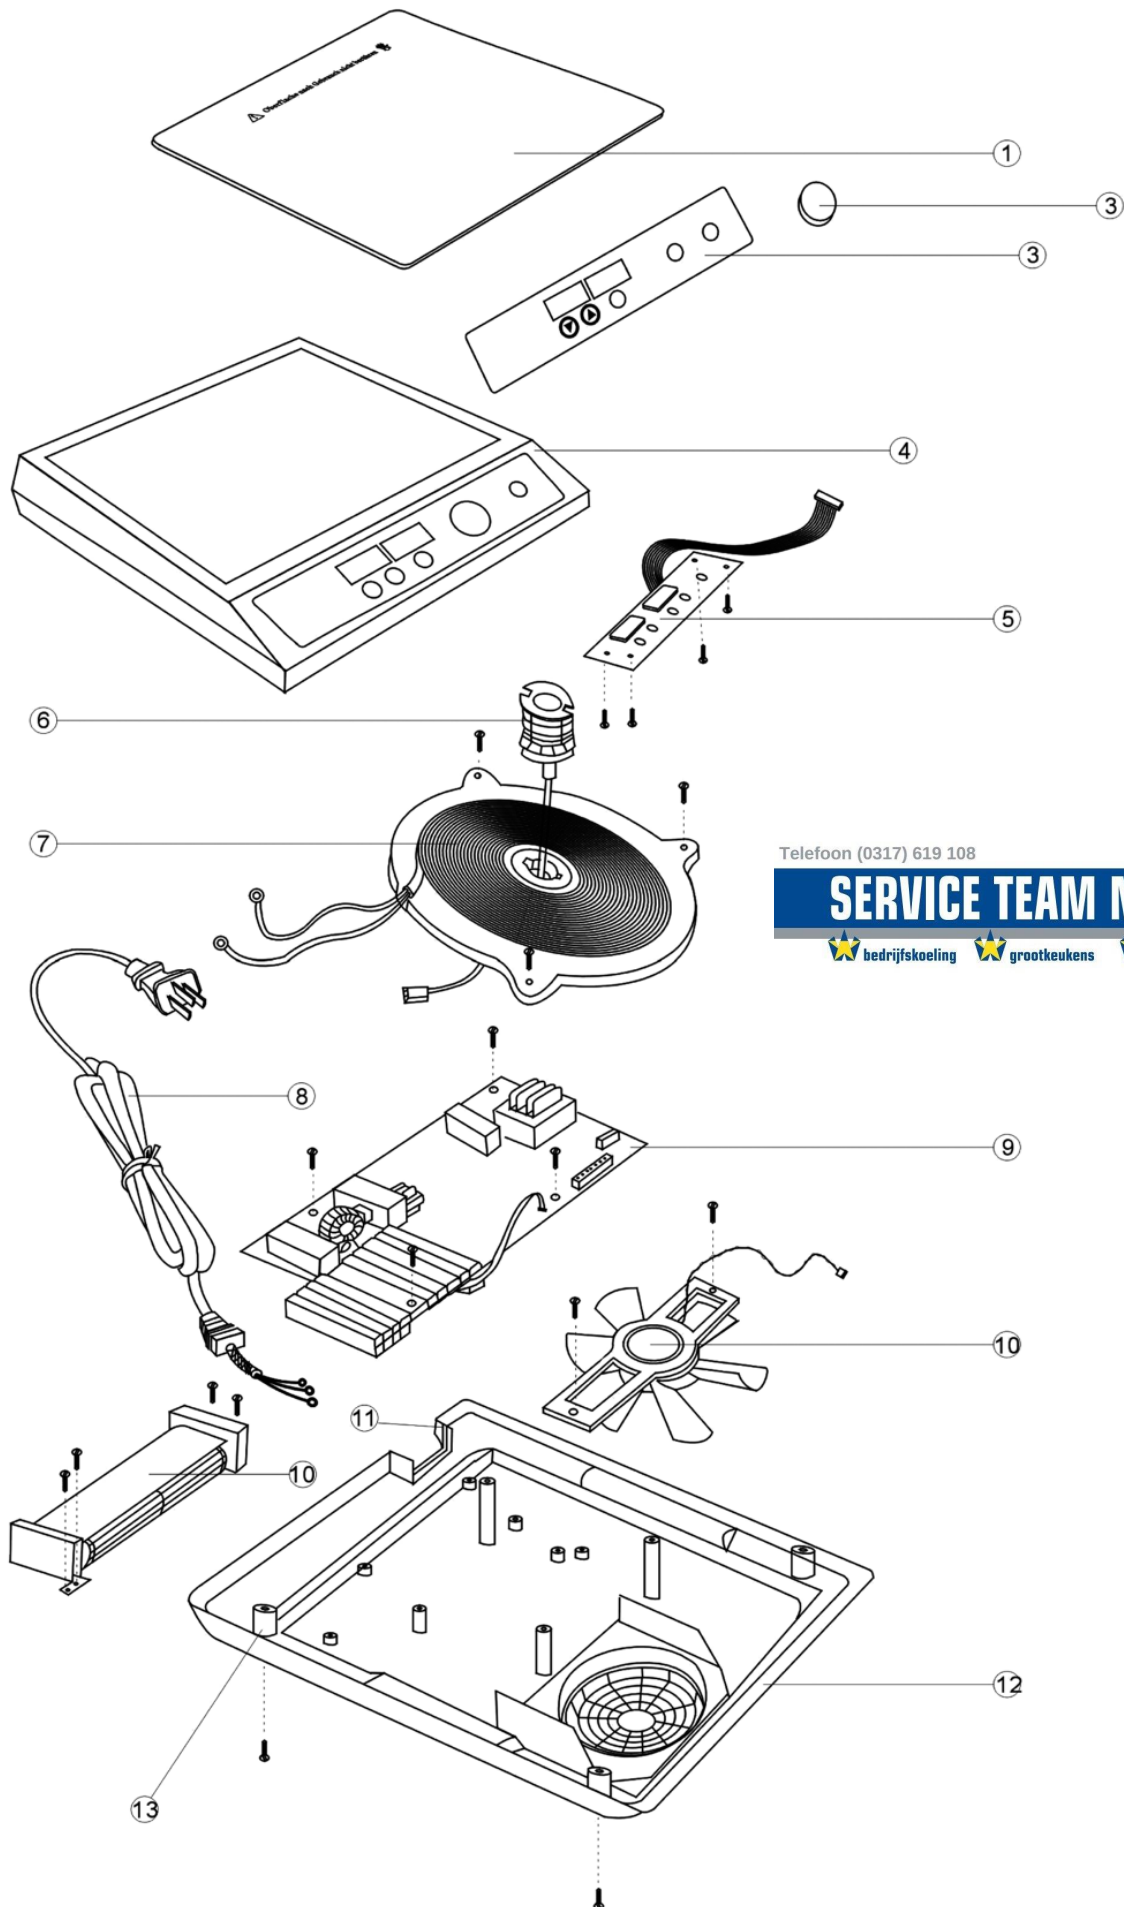

688.066 INDUCTIEKOOKPLAAT - EXPLODED VIEW

Telefoon (0317) 619 108

www.serviceteam.nl

SERVICE TEAM NEDERLAND

bedrijfskoeling
 grootkeukens
 witech catering equipment