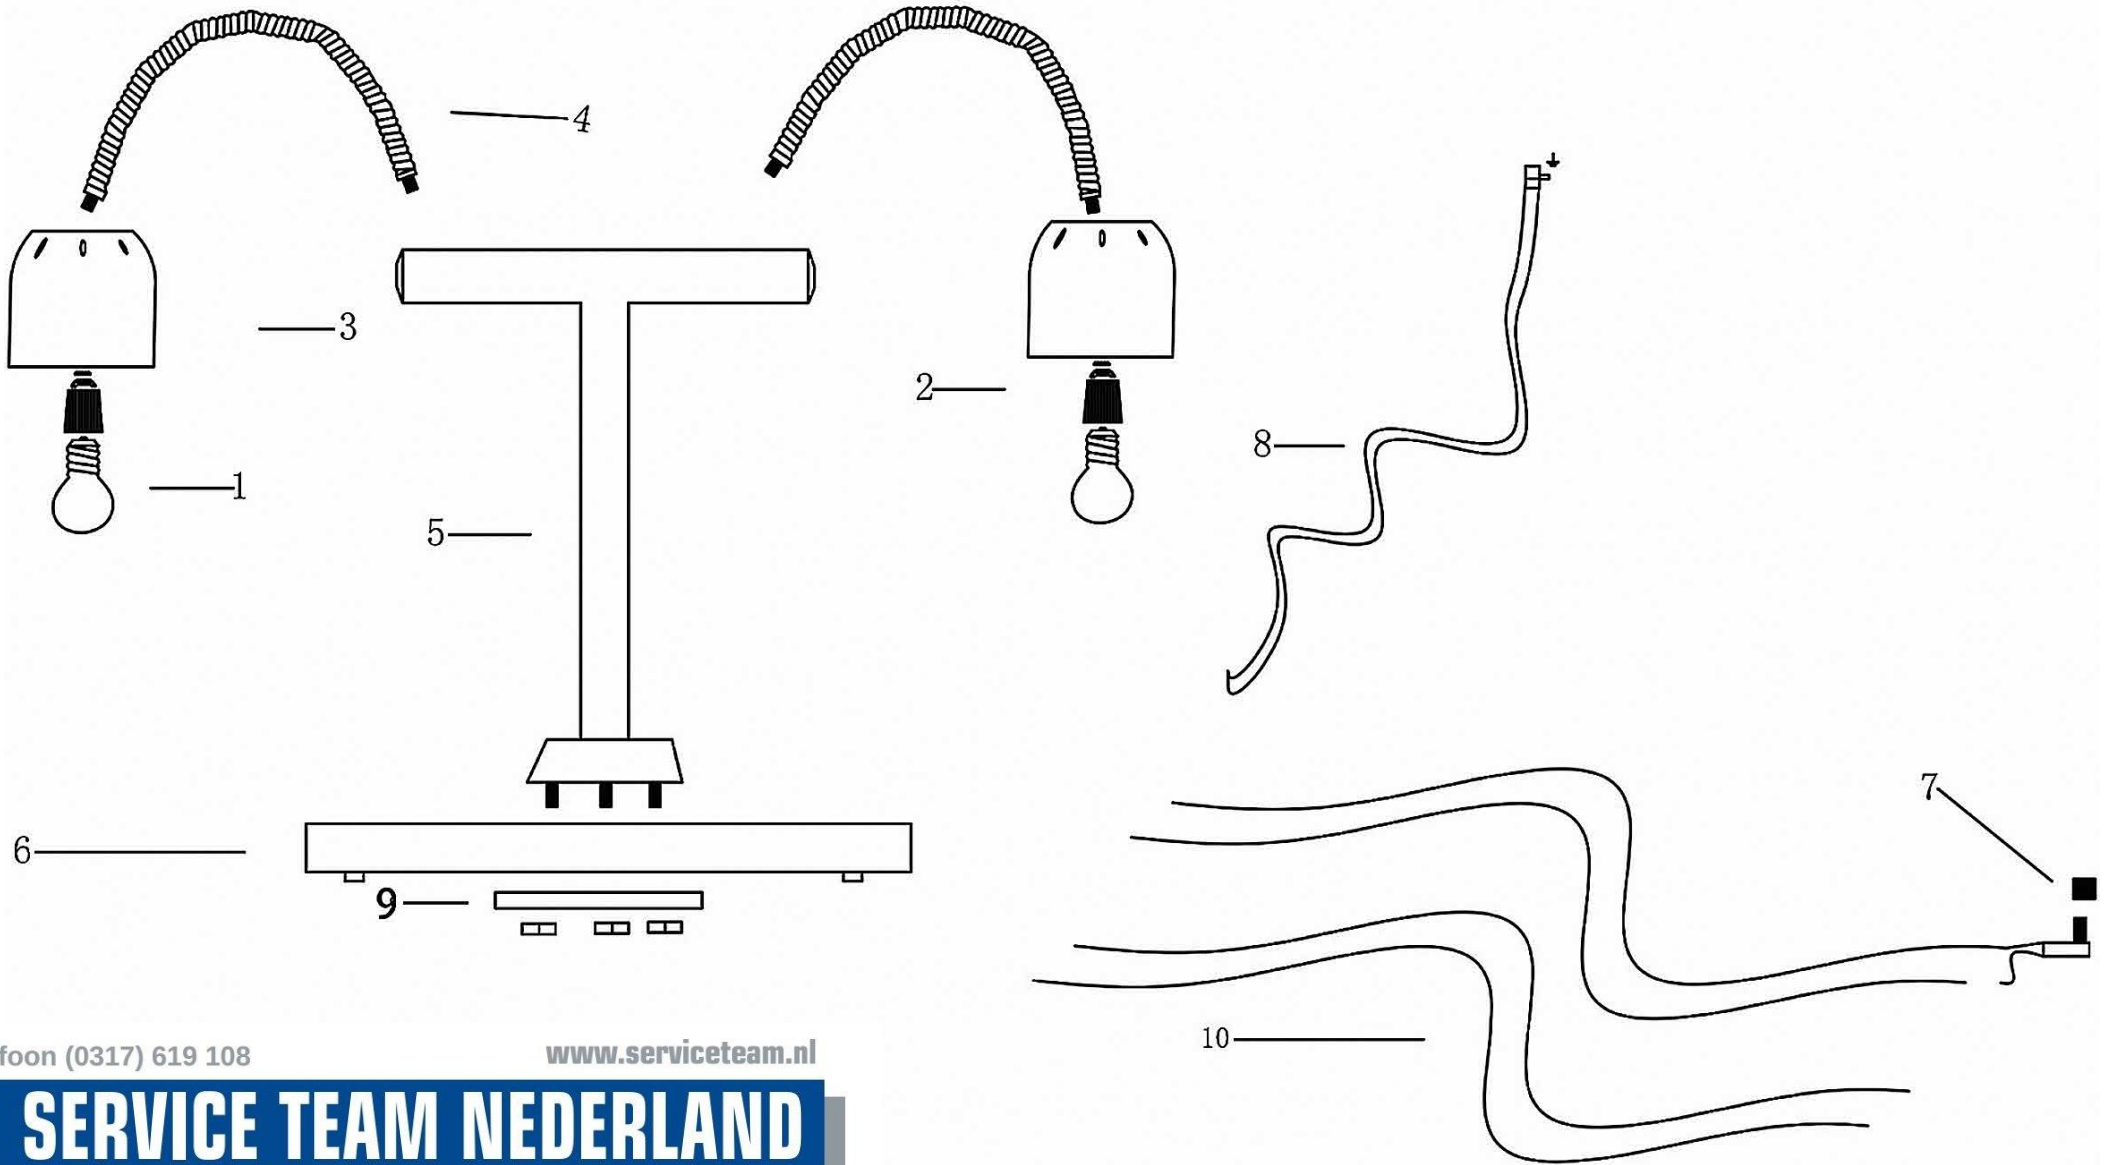

# 688.262-688.263 HEAT SHADE - EXPLODED VIEW

Telefoon (0317) 619 108

[www.serviceteam.nl](http://www.serviceteam.nl)

**SERVICE TEAM NEDERLAND**

bedrijfskoeling

grootkeukens

witech catering equipment