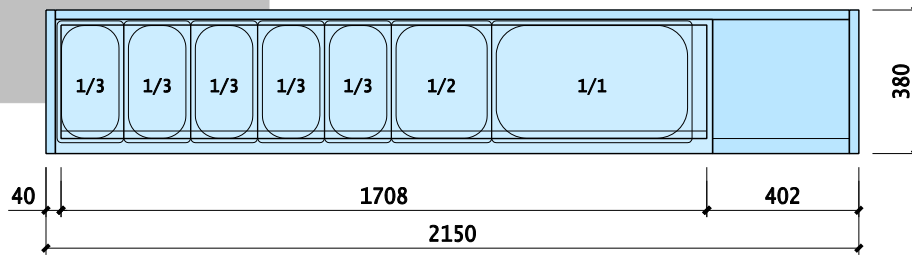

819.73.160

type IGK-2003 GN1/3  
M:85kg  
V:71dm<sup>3</sup>

819.73.170

type IGK-2153 GN1/3  
M:89kg  
V:78dm<sup>3</sup>

819.73.180

type IGK-2503 GN1/3  
M:99kg  
V:94dm<sup>3</sup>

version:

201801