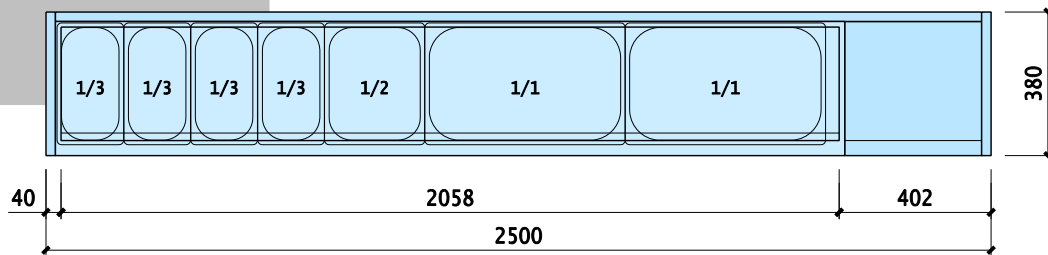

819.73.160

type IGK-2003 GN1/3  
M:85kg  
V:71dm<sup>3</sup>

819.73.170

type IGK-2153 GN1/3  
M:89kg  
V:78dm<sup>3</sup>

819.73.180

type IGK-2503 GN1/3  
M:99kg  
V:94dm<sup>3</sup>

version:

201801