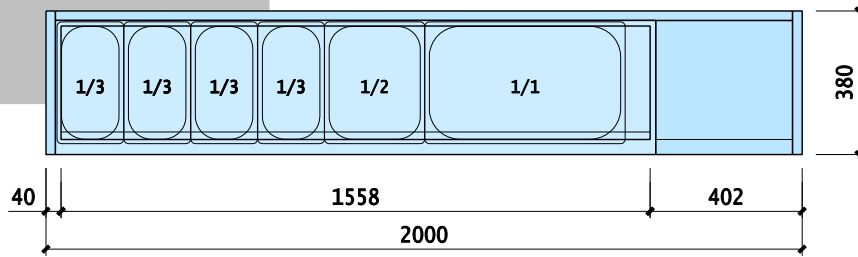

819.73.160

type IGK-2003 GN1/3  
M:85kg  
V:71dm<sup>3</sup>

819.73.170

type IGK-2153 GN1/3  
M:89kg  
V:78dm<sup>3</sup>

819.73.180

type IGK-2503 GN1/3  
M:99kg  
V:94dm<sup>3</sup>

version:

201801