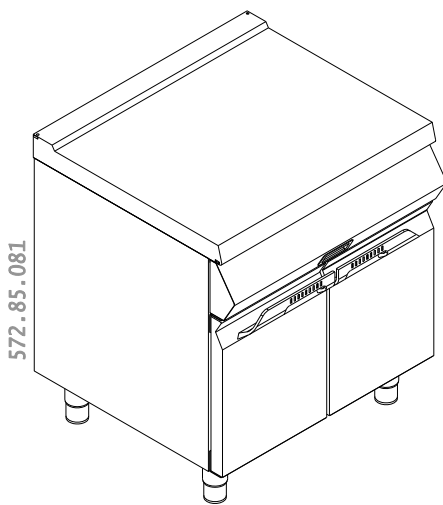

572.85.041

Neutrale tafel met lade, 400mm

Geheel r.v.s. 304, finish K320, diepgetrokken bovenblad, geluiddempend onderlijmd. Voorzien van open onderbouw met r.v.s. lade, bodem, zijwanden, achterwand en stelpoten.

artikelnummer: 572.85.040
 type: P7-WLT40
 afm. uitwendig: 400x700(750)x900mm (bxdxh)

artikelnummer: accessoires/uitvoeringen:

572.85.041* Type P7-WLK40; als 572.85.040 echter met RD-deur
 572.89.010 LD-deur i.p.v. RD-deur

Neutrale tafel met lade, 800mm

Geheel r.v.s. 304, finish K320, diepgetrokken bovenblad, geluiddempend onderlijmd. Voorzien van open onderbouw met r.v.s. lade, bodem, zijwanden, achterwand en stelpoten.

artikelnummer: 572.85.080
 type: P7-WLT80
 afm. uitwendig: 800x700(750)x900mm (bxdxh)

artikelnummer: accessoires/uitvoeringen:

572.85.081* Type P7-WLK80; als 572.85.080 echter met 2x deur

Documentatie van accessoires en toebehoren