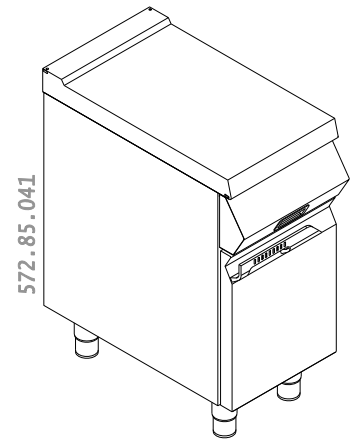

572.85.041

Neutrale tafel met lade, 400mm

Geheel r.v.s. 304, finish K320, diepgetrokken bovenblad, geluiddempend onderlijmd. Voorzien van open onderbouw met r.v.s. lade, bodem, zijwanden, achterwand en stelpoten.

artikelnummer: 572.85.040
 type: P7-WLT40
 afm. uitwendig: 400x700(750)x900mm (bxdxh)

artikelnummer: accessoires/uitvoeringen:

572.85.041* Type P7-WLK40; als 572.85.040 echter met RD-deur
 572.89.010 LD-deur i.p.v. RD-deur

Neutrale tafel met lade, 800mm

Geheel r.v.s. 304, finish K320, diepgetrokken bovenblad, geluiddempend onderlijmd. Voorzien van open onderbouw met r.v.s. lade, bodem, zijwanden, achterwand en stelpoten.

artikelnummer: 572.85.080
 type: P7-WLT80
 afm. uitwendig: 800x700(750)x900mm (bxdxh)

artikelnummer: accessoires/uitvoeringen:

572.85.081* Type P7-WLK80; als 572.85.080 echter met 2x deur

Documentatie van accessoires en toebehoren